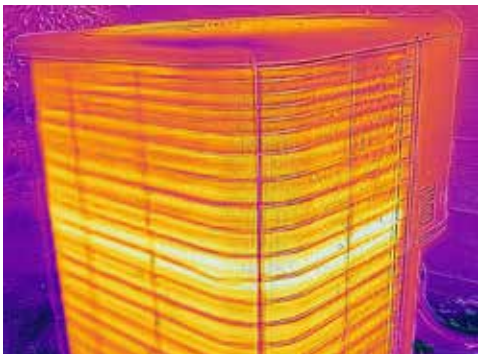

PROFESSIONELE WARMTEBEELDCAMERA'S VOOR SMARTPHONES

FLIR ONE® Pro-serie

Met de FLIR ONE Pro en FLIR ONE Pro LT spoort u sneller dan ooit onzichtbare problemen op. Dankzij krachtige functies zoals meerdere temperatuurmeters en level/span-bediening werken de FLIR ONE Pro-camera's net zo hard als u. De revolutionaire VividIR™-beeldverwerking helpt u meer details te zien, FLIR MSX® zorgt voor meer scherpte en perspectief, en de aanpasbare FLIR OneFit™-connector kan tot 4 mm worden uitgeschoven, zodat de camera's op veel populaire modellen beschermhoesjes passen. Of u nu elektrische systemen onderzoekt, HVAC-problemen opspoot of waterschade probeert te vinden: de nieuwe FLIR ONE Pro en FLIR ONE Pro LT is een must-have voor iedere serieuze professional.

www.flir.com/flironepro

VividIR™ BEELDVERWERKING

Breng problemen zeer gedetailleerd aan het licht dankzij de uitstekende verwerkingskracht van de FLIR ONE Pro-serie

- Unieke beeldverwerkende techniek genereert beelden met wel 4x meer pixels, voor nog meer nauwkeurigheid bij temperatuurmetingen
- Versterking van native IR-resolutie voor haarscherpe, gedetailleerde beelden die makkelijk te interpreteren zijn
- In combinatie met MSX® (waarmee warmtebeelden worden uitgebreid met visuele details) biedt de FLIR ONE Pro-serie een ongekennde beeldkwaliteit voor een mobiele IR-oplossing

PRO- EN PRO LT-MODELLEN

Verkrijg fantastische resultaten met de Pro LT of kies voor een upgrade naar de FLIR ONE Pro voor een hogere resolutie en betere gevoeligheid

- Kies voor de FLIR ONE Pro om kraakheldere IR-beelden van 19.200 pixels op te nemen bij een thermische gevoeligheid van 70 mK
- Doordat er meer pixels op het doel passen, worden beelden opgenomen met meer helderheid en een nauwkeurigere temperatuurmeting
- Meting van temperaturen tot 400°C met de FLIR ONE Pro, vergeleken met een maximale temperatuur van 120°C voor de Pro LT